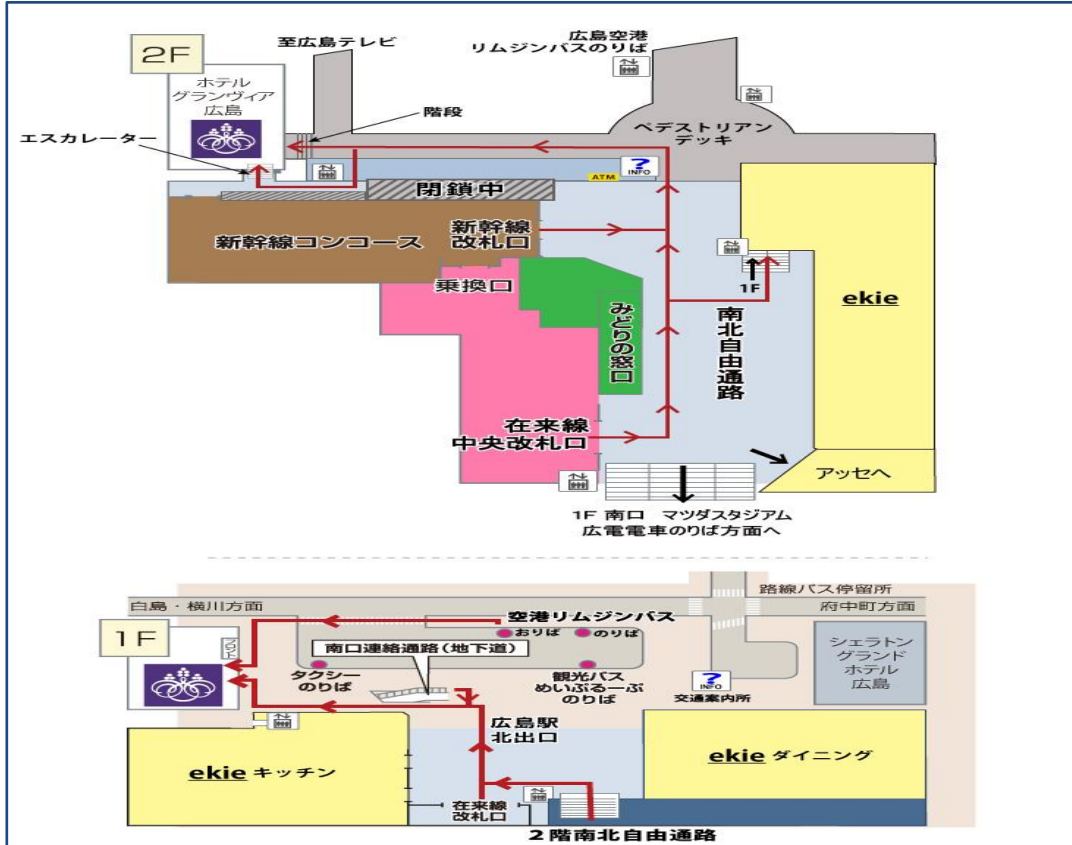

会場案内図

《広島会場》 ホテルグランヴィア広島 〒732-0822 広島県広島市南区松原町1-5

- ・JR「広島駅」新幹線口徒歩1分
- ・JR在来線中央改札口徒歩2分
- ・広島駅南口着のバス、市内電車をご利用の場合は、広島駅南北自由通路にて徒歩2分

《東京会場》 東海大学校友会館（霞が関ビル35階） 〒100-6035 東京都千代田区霞が関3-2-5

- ・○地下鉄銀座線「虎ノ門駅」11番出口より徒歩3分
- ・○地下鉄千代田線「霞ヶ関駅」A13出口より徒歩5分
- ・○地下鉄日比谷線「霞ヶ関駅」A13出口より徒歩5分
- ・○地下鉄丸の内線「霞ヶ関駅」A4出口より徒歩8分
- ・○地下鉄南北線「溜池山王駅」8番出口より徒歩5分
- ・○地下鉄有楽町線「桜田門駅」2番出口より徒歩6分